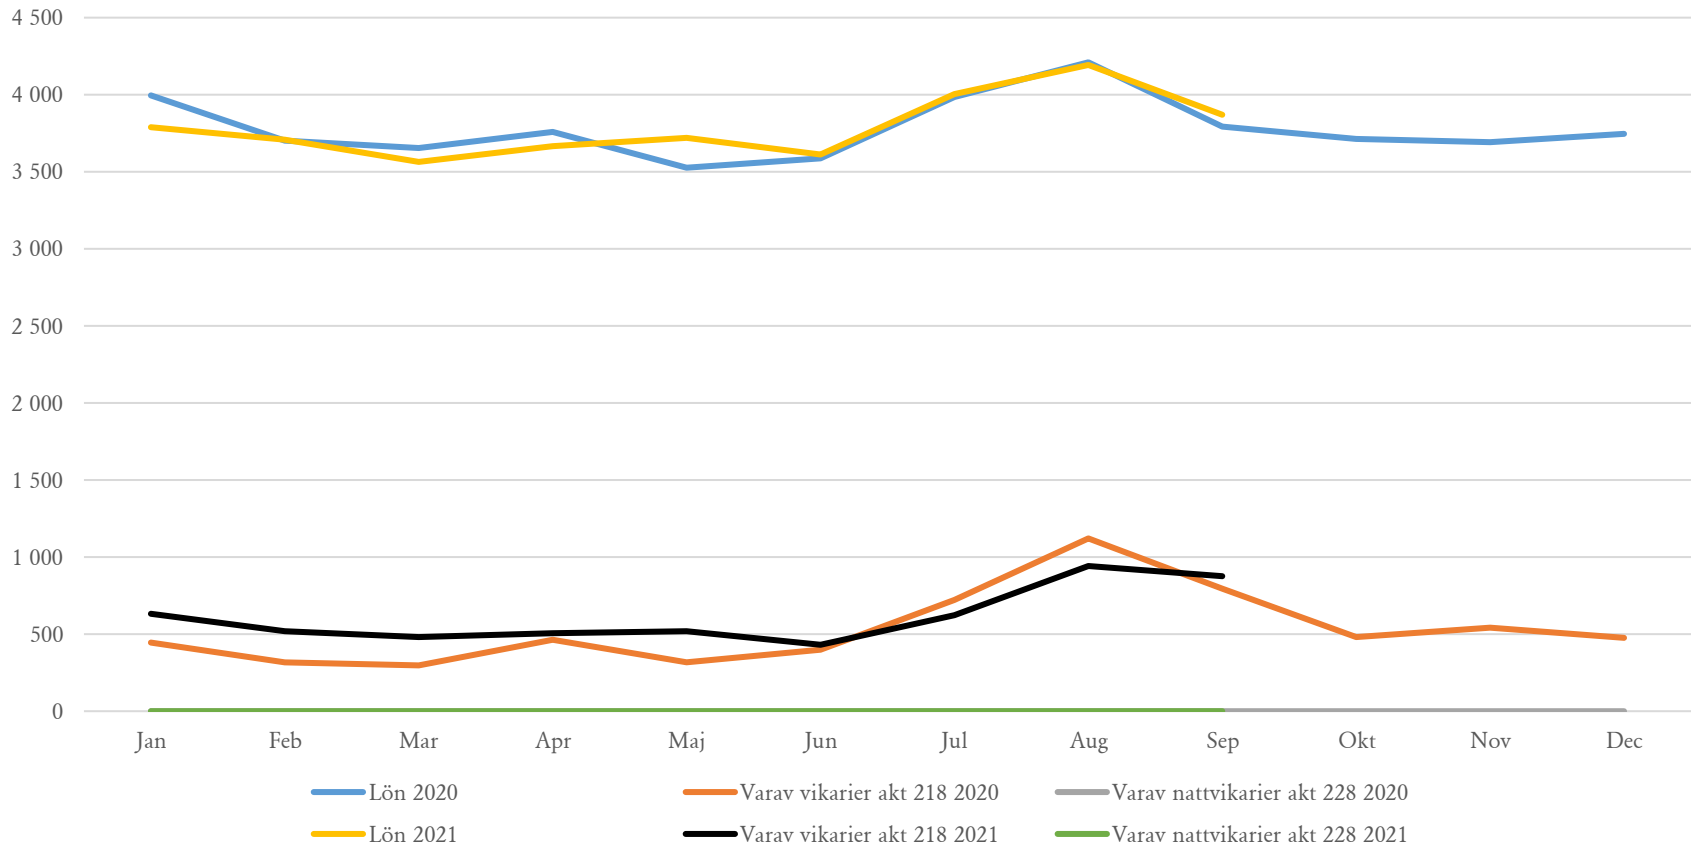

LSS och SFB

LSS och SFB