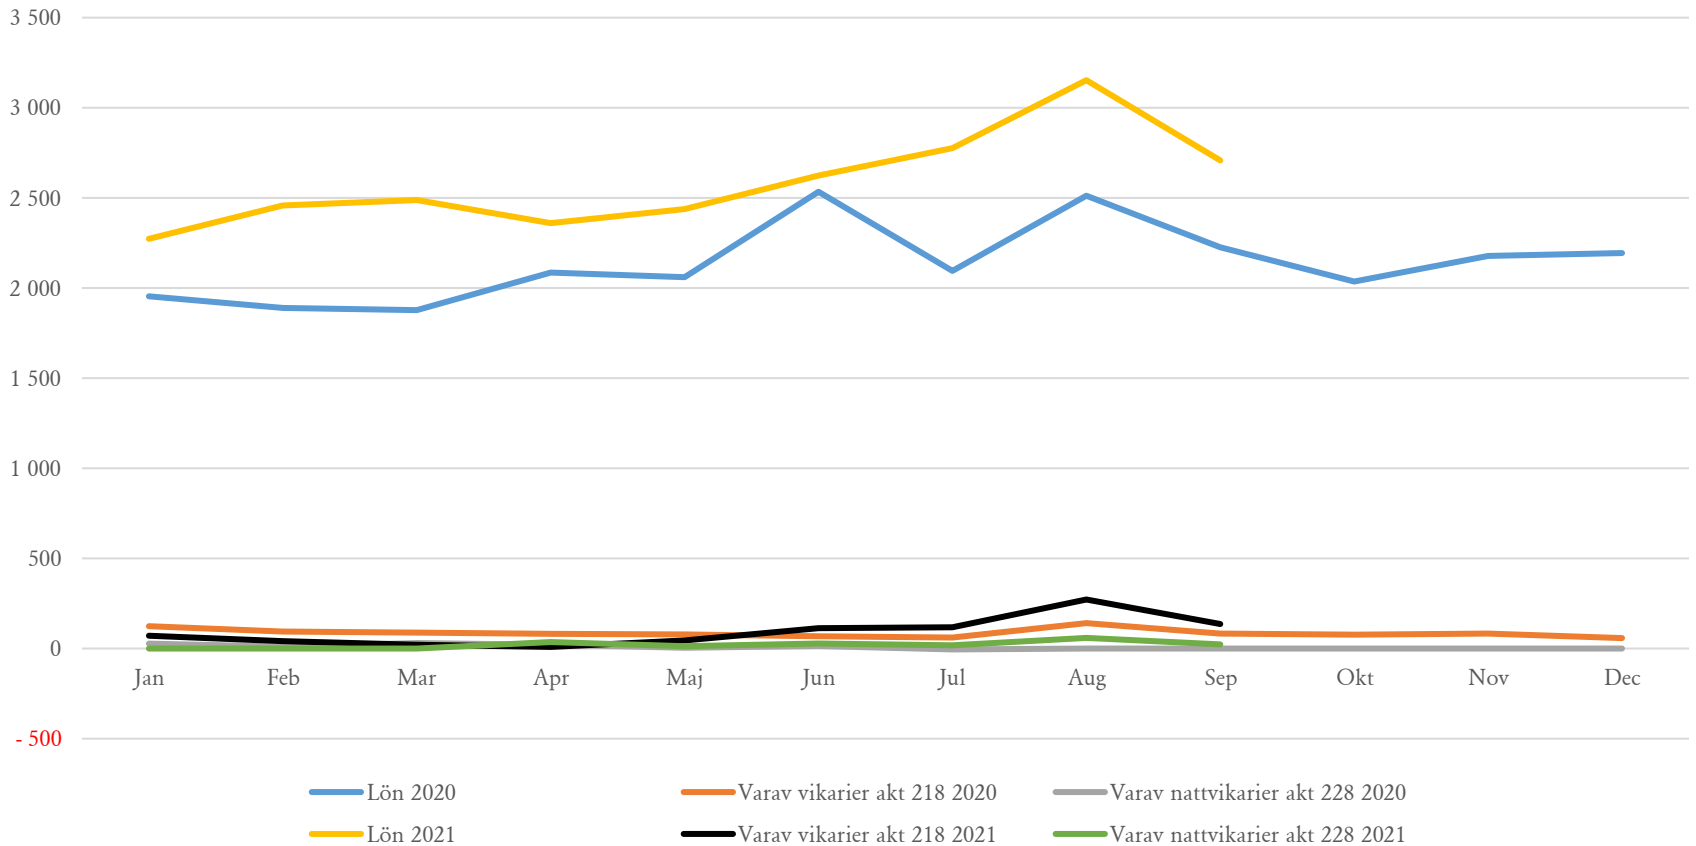

Hälsa- och sjukvård

HSL

TIMRÅ KOMMUN