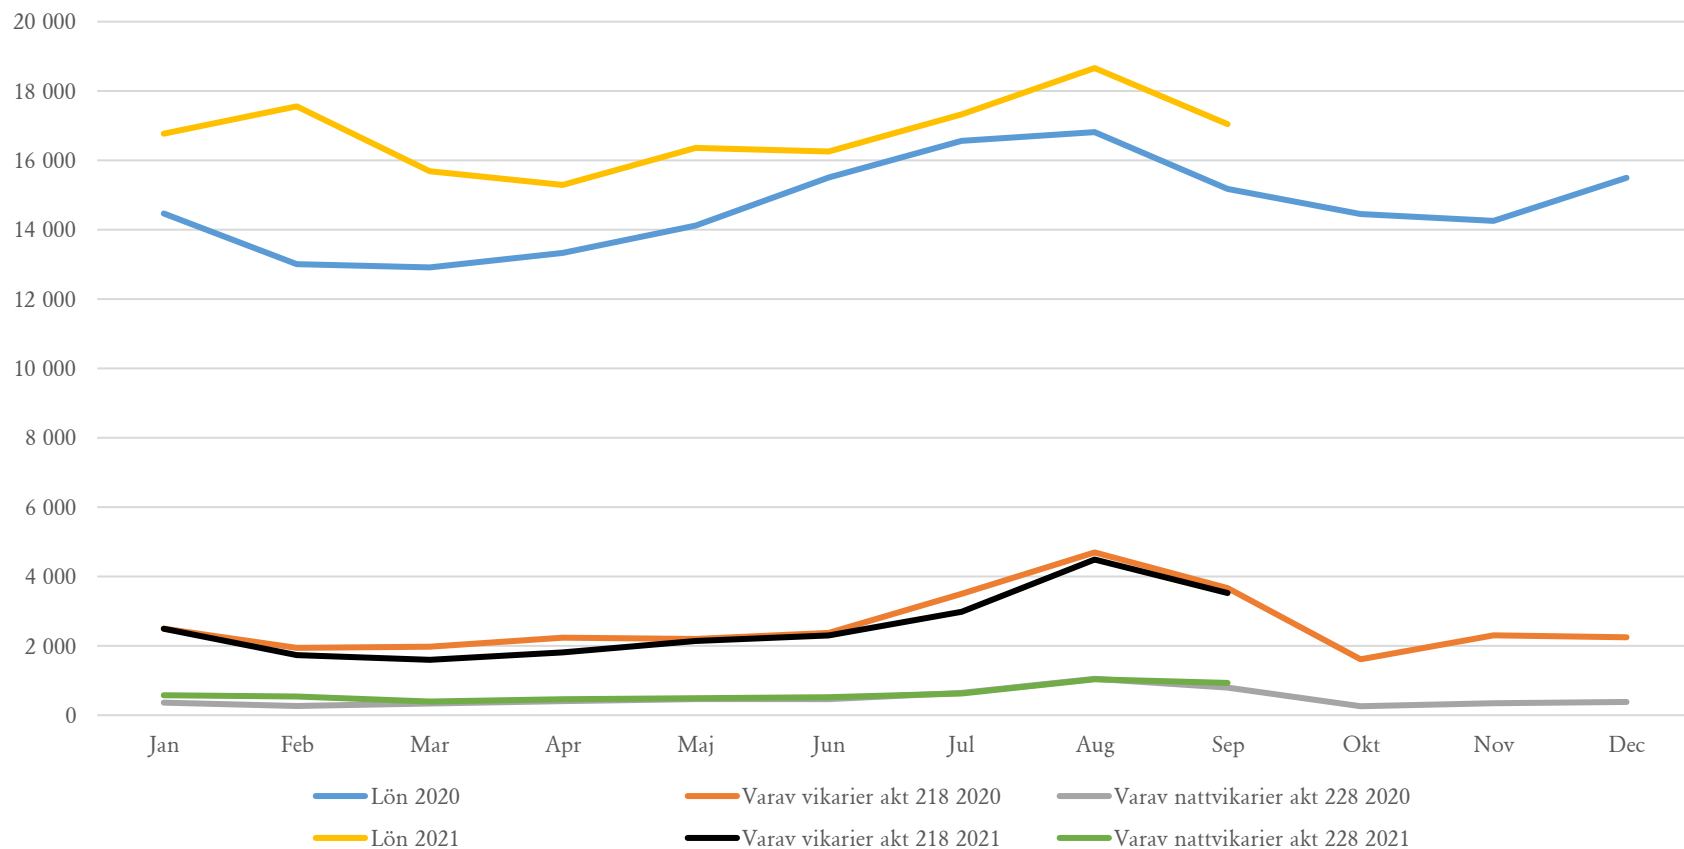

Äldreomsorg

Äldreomsorg